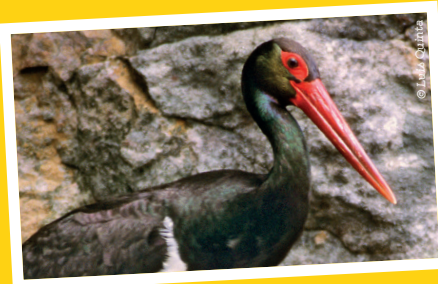

CEGONHA-PRETA

A cegonha-preta tem as asas, o pescoço, a cabeça e o dorso pretos com deslumbrantes reflexos verdes e a barriga branca. Tal como a cegonha branca, o seu bico é vermelho, contrastando bastante com a plumagem. Em Portugal a população é estimada entre 90 e 140 casais, razão pela qual é uma espécie ameaçada.

Alimentação

A alimentação é baseada em animais aquáticos, sobretudo rãs, sapos, tritões e insetos aquáticos, mas também crustáceos e pequenos peixes, que as cegonhas apanham com o bico enquanto percorrem um rio, uma ribeira ou um charco.

Habitat

Em Portugal, a cegonha-preta prefere locais tranquilos próximos de rios, ribeiras, albufeiras ou charcos, como alguns sítios escondidos dos rios Douro, Tejo e Guadiana. Os seus ninhos são feitos nas rochas das escarpas dos rios, ou em árvores grandes, como pinheiros ou sobreiros.

Ciconia nigra

Vida no Charco

A cegonha-preta normalmente vive sozinha ou em casal, mas pode ser vista em pequenos bandos sobretudo no final do verão, quando alguns indivíduos se concentram e migram para África. O ninho, que pode ter entre 1 a 5 metros de diâmetro, é feito pelo macho e pela fêmea do casal, e pode ser o mesmo ao longo de anos.

Ameaças

A construção de grandes projetos, como as barragens, ou as atividades humanas como a agricultura ou a silvicultura intensiva, podem destruir os habitats onde a cegonha-preta se alimenta e nidifica. A presença humana perto dos ninhos, mesmo que seja motivada por atividades turísticas ou desportivas, pode afastar as aves do ninho e levar ao insucesso da reprodução.

Curiosidades

Quando as cegonhas-pretas nascem têm as penas totalmente brancas! Por outro lado, o bico é amarelo e as patas são cor-de-rosa. À medida que crescem, a plumagem, as patas e o bico vão-se transformando em tons cinza. Só mais tarde, já ao final de algumas semanas de vida, é que as cegonhas adquirem a tonalidade preta bem lustrosa.

Parceiros institucionais

GOVERNO DE PORTUGAL

GOVERNO DE PORTUGAL

MINISTÉRIO DA EDUCAÇÃO E CIÊNCIA

direção-geral educação

HERÓIS
de toda a espécie

REN